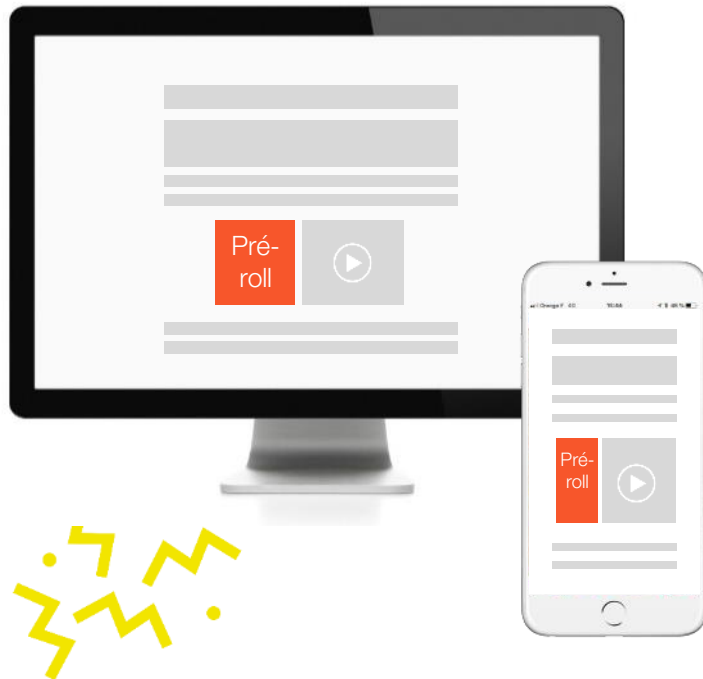

VOTRE MARQUE EN EXCLUSIVITÉ PENDANT 24H AUPRÈS DE NOS AUDIENCES DIGITALES

PACK VIDEO

PACK VIDEO

Pré-roll

Impressions/jr : 1,5M (L-V)/1M (w-e)

15K€ nets